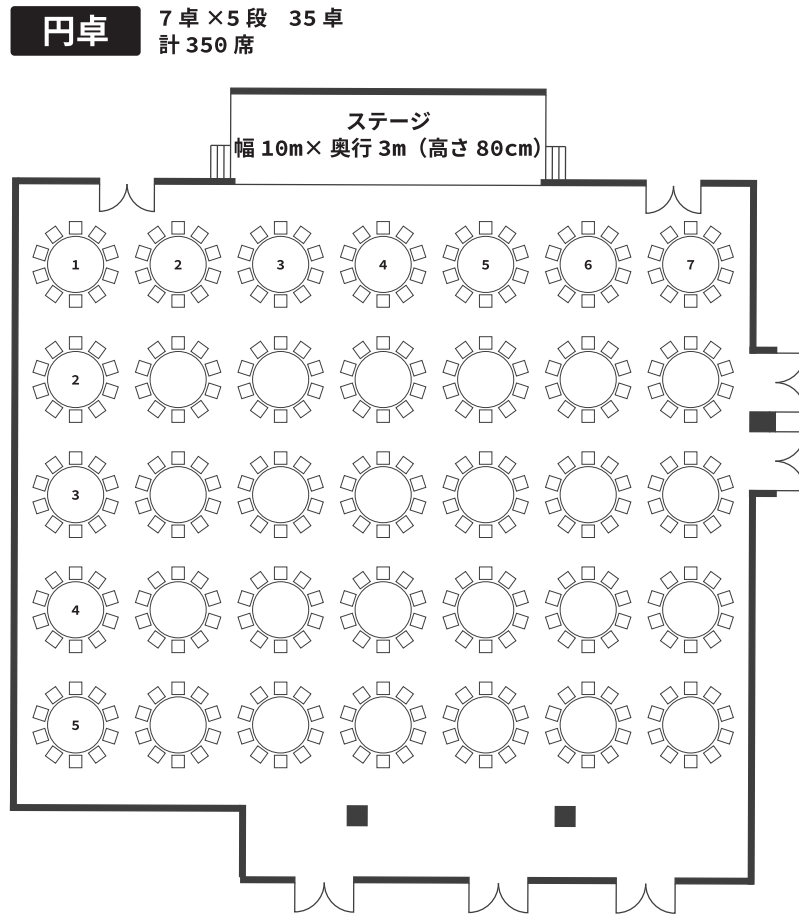

GRAND HALL

グランドホール

面積：502 m² 天井高：5m

0 1m 2m 3m 4m 5m

レイアウトの一例

円卓
直径180cm / 10名がけ

テーブル
幅150cm 奥行き50cm / 2名がけ

八戸グランドホテル
〒031-0031 青森県八戸市番町14番地