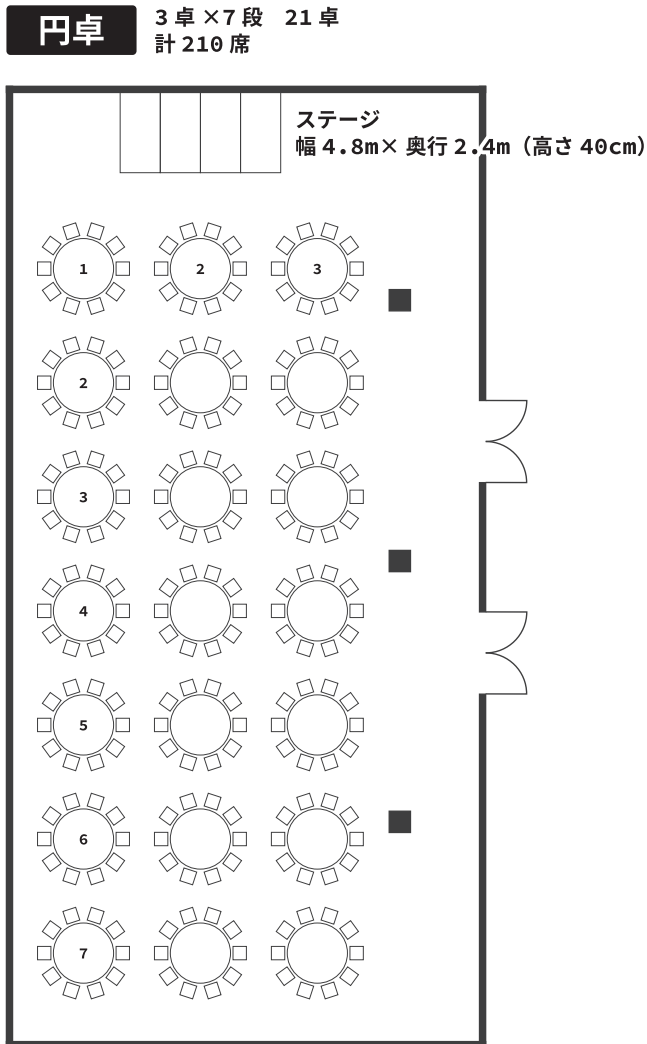

MIYABI

ミヤビ

面積：371 m² 天井高：4.5m

0 1m 2m 3m 4m 5m

レイアウトの一例

円卓
直径180cm / 10名がけ

テーブル
幅150cm 奥行き50cm / 2名がけ

八戸グランドホテル
〒031-0031 青森県八戸市番町14番地