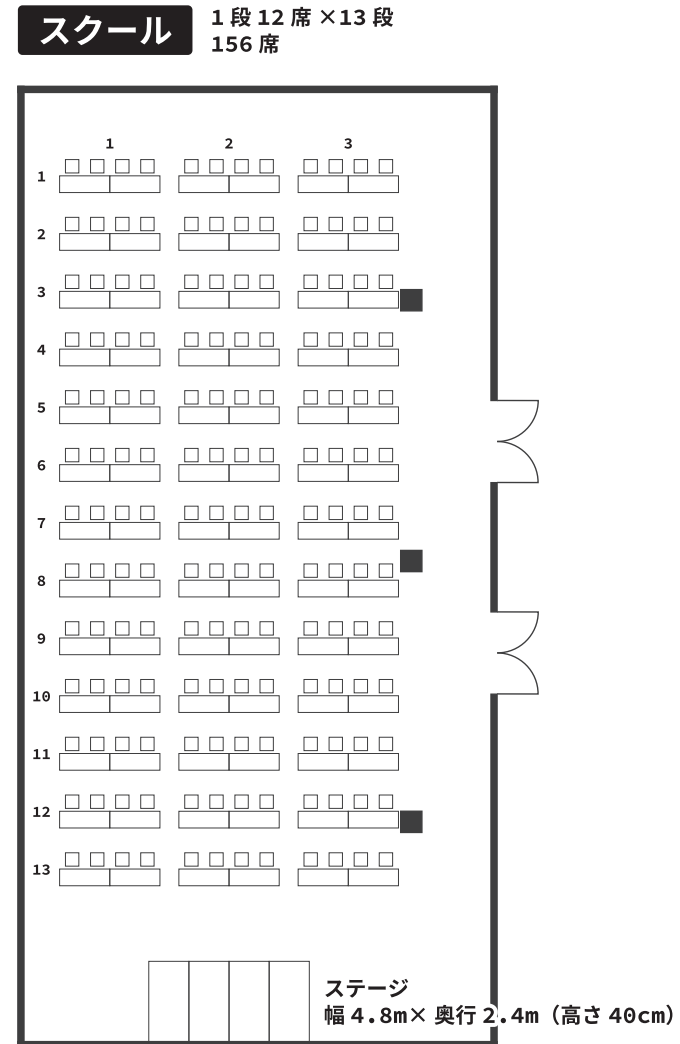

MIYABI

ミヤビ

面積：371 m² 天井高：4.5m

0 1m 2m 3m 4m 5m

レイアウトの一例

円卓
直径180cm / 10名がけ

テーブル
幅150cm 奥行き50cm / 2名がけ

八戸グランドホテル
〒031-0031 青森県八戸市番町14番地