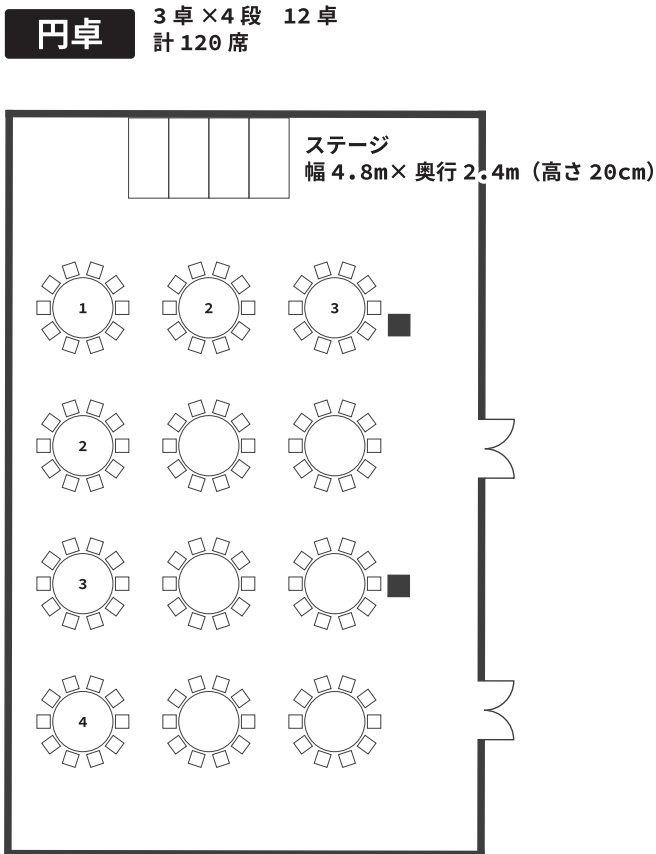

ROSE COURT

ローズコート

面積：274 m² 天井高：2.8m

0 1m 2m 3m 4m 5m

レイアウトの一例

円卓
直径180cm / 10名がけ

テーブル
幅150cm 奥行き50cm / 2名がけ

 **八戸グランドホテル**