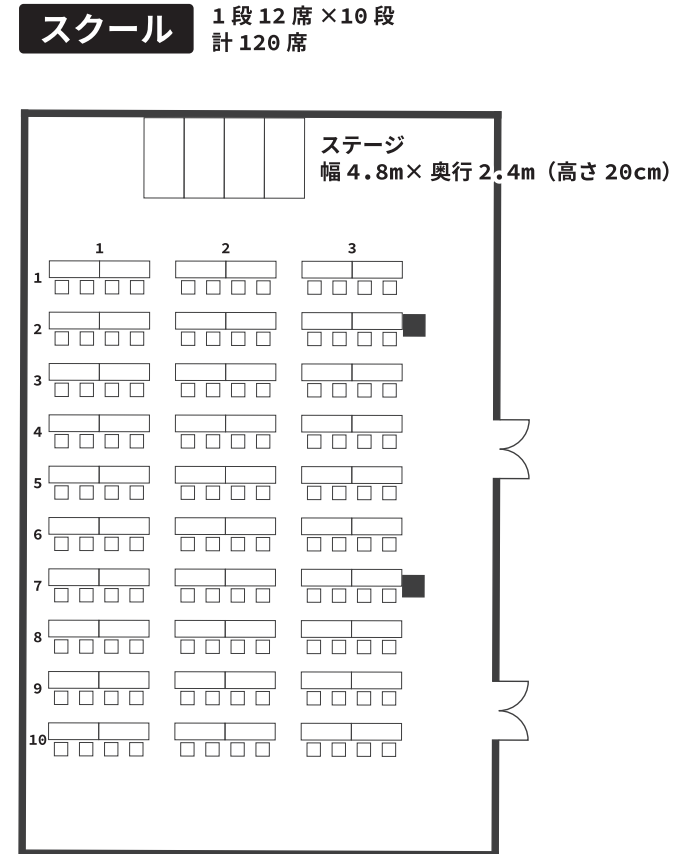

ROSE COURT

ローズコート

面積：274 m² 天井高：2.8m

0 1m 2m 3m 4m 5m

レイアウトの一例

円卓
直径180cm / 10名がけ

テーブル
幅150cm 奥行き50cm / 2名がけ

 **八戸グランドホテル**