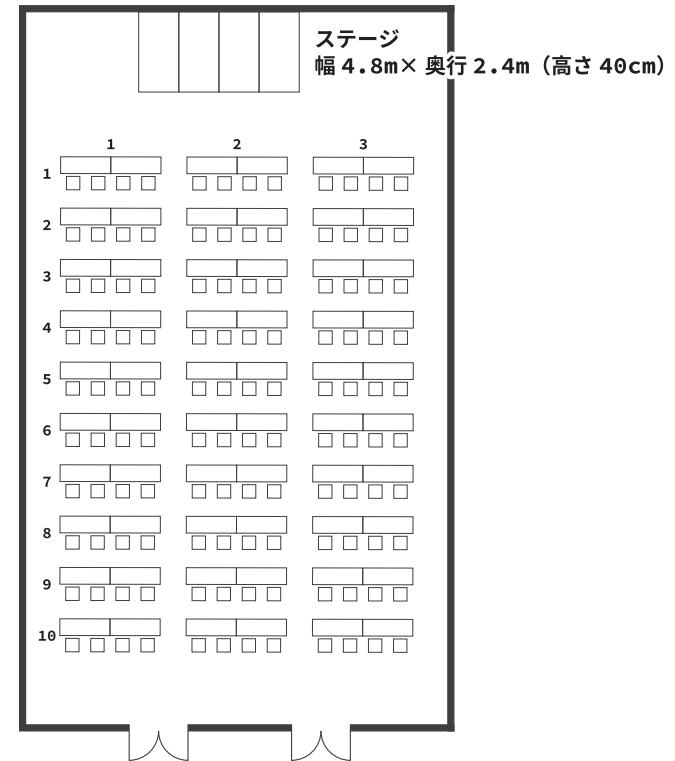

# PREMIER プルミエ

面積：273 m<sup>2</sup> 天井高：2.8m

0 1m 2m 3m 4m 5m

## レイアウトの一例

**円卓**

3卓×4段 12卓  
計120席

**スクール**

1段12席×10段  
計120席

**円卓**  
直径180cm / 10名がけ

**テーブル**  
幅150cm 奥行き50cm / 2名がけ

**八戸ランドホテル**  
〒031-0031 青森県八戸市番町14番地