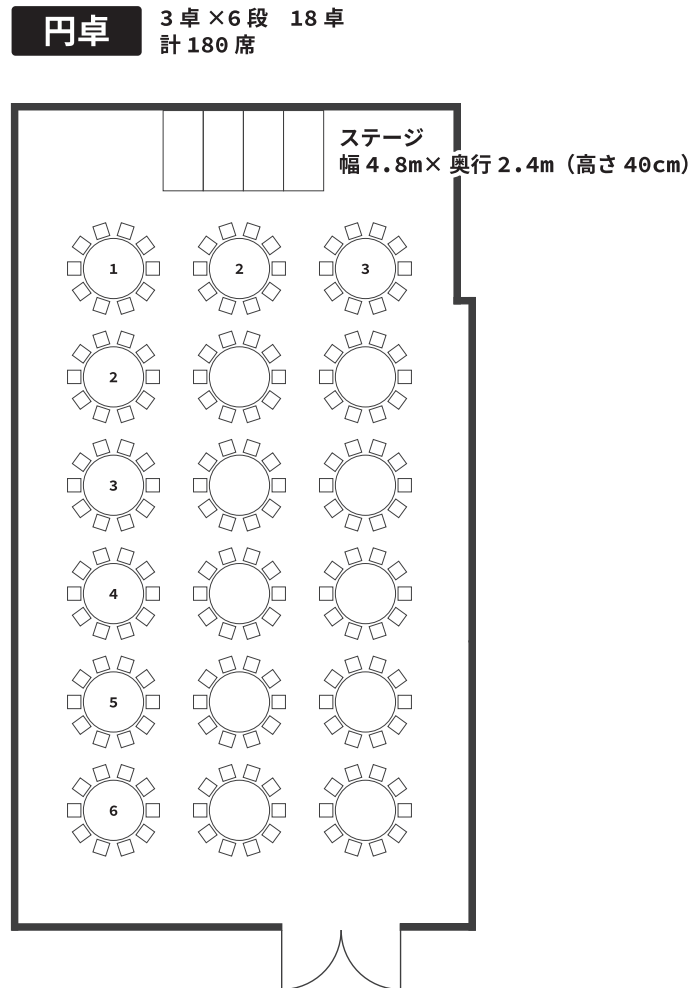

# TOPAZ トパーズ

面積：324 m<sup>2</sup> 天井高：2.8m

0 1m 2m 3m 4m 5m

## レイアウトの一例

**円卓**  
直径180cm / 10名がけ

**テーブル**  
幅150cm 奥行き50cm / 2名がけ

**八戸ランドホテル**  
〒031-0031 青森県八戸市番町14番地

**お問合せ 0178-46-1288**  
Mail: info@hachinohegrandhotel.com