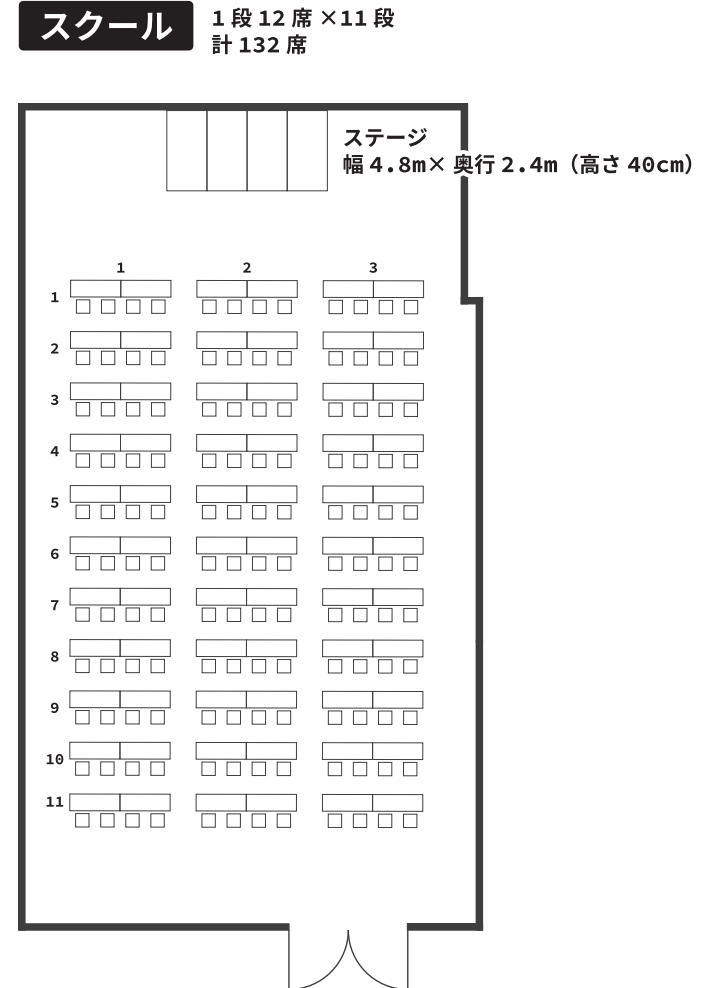

# TOPAZ トパーズ

面積：324 m<sup>2</sup> 天井高：2.8m

0 1m 2m 3m 4m 5m

## レイアウトの一例

**円卓**  
直径180cm / 10名がけ

**テーブル**  
幅150cm 奥行き50cm / 2名がけ

**八戸ランドホテル**  
〒031-0031 青森県八戸市番町14番地

**お問合せ 0178-46-1288**  
Mail: info@hachinohegrandhotel.com