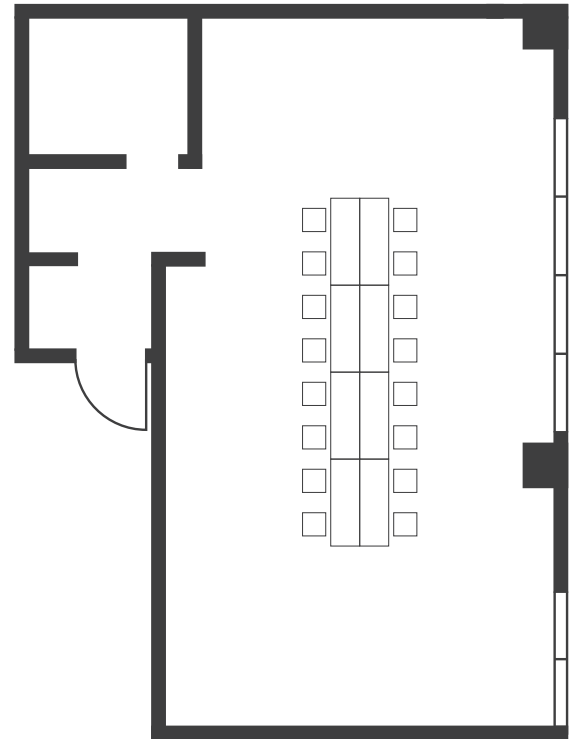

SAPPHIRE

サファイア

面積：44 m² 天井高：2m

レイアウトの一例

円卓 3卓 計30席

スクール 1段4席×4段
計16席

対面式 1段8席×2段
計16席

円卓
直径 180cm / 10名がけ

テーブル
幅 150cm 奥行き 50cm / 2名がけ