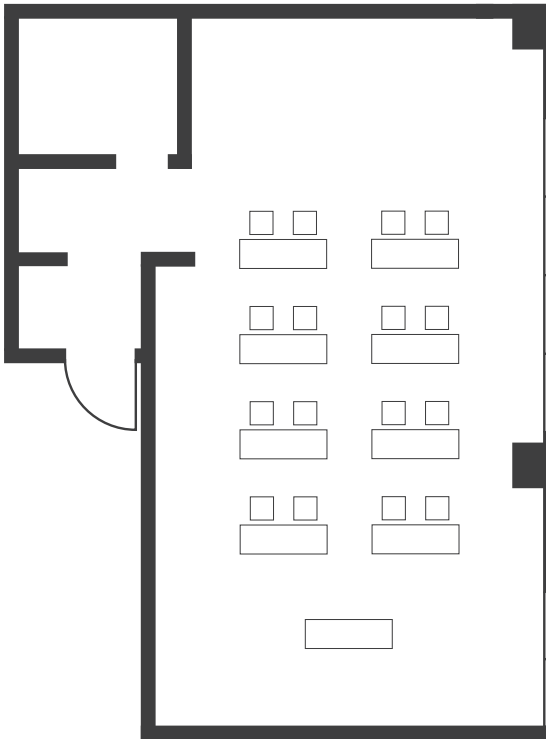

SAPPHIRE

サファイア

面積：44 m² 天井高：2m

レイアウトの一例

円卓 3卓 計30席

スクール 1段4席×4段
計16席

対面式 1段8席×2段
計16席

円卓
直径 180cm / 10名がけ

テーブル
幅 150cm 奥行き 50cm / 2名がけ