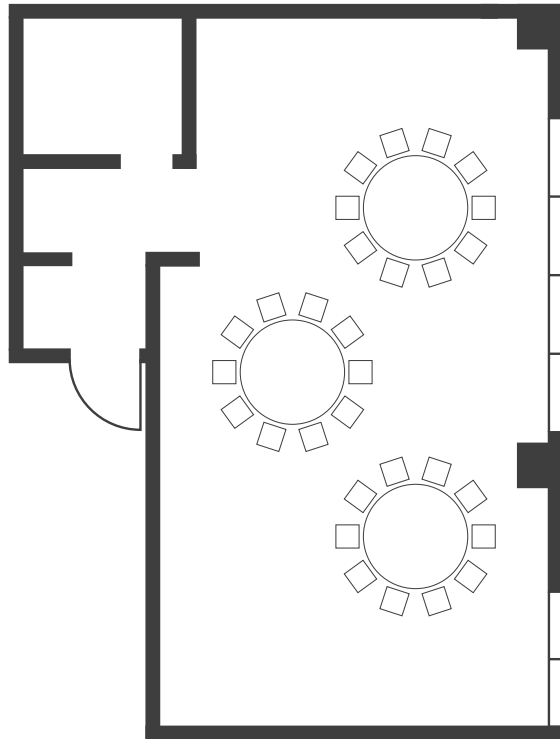

SAPPHIRE

サファイア

面積：44 m² 天井高：2m

レイアウトの一例

円卓 3卓 計30席

スクール 1段4席×4段
計16席

対面式 1段8席×2段
計16席

円卓
直径 180cm / 10名がけ

テーブル
幅 150cm 奥行き 50cm / 2名がけ